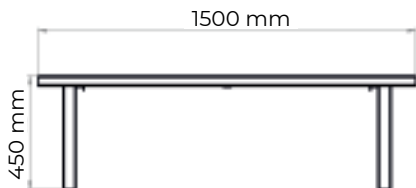

# Bench «Boston»

**Model:** PG601500150

**Height:** 450 mm

**Width:** 1500 mm

**Depth:** 460 mm

**Material:** steel, wood,  
powder coating

460 mm